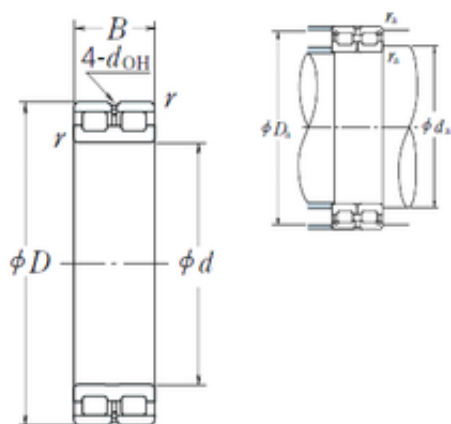

GGB BEARING CO., LTD.

380 mm x 480 mm x 100 mm NSK RSF-4876E4 FULL-COMPLEMENT CYLINDRICAL ROLLER BEARINGS

Bearing No. RSF-4876E4

Size	380x480x100 mm
Bore Diameter	380 mm
Outer Diameter	480 mm
Width	100 mm
d	380 mm
D	480 mm
B	100 mm
C	100 mm
r min.	2,1 mm
da min.	391 mm
Da max.	469 mm
ra max.	2 mm
Weight	45,5 Kg
Basic dynamic load rating (C)	1260 kN
Basic static load rating (C0)	3600 kN
(Grease) Lubrication Speed	240 r/min
hidYobi	RSF-4876E4
LangID	1
D_	480
B_	100
hidTable	ecat_NSCLDRS
Oil rpm	240
mass	45.5
GRS rpm	500

RSF-4876E4 Bearing 2D drawings and 3D CAD models

GGB BEARING CO., LTD.

ra	2
da_min	391
C0	3600
DE_	450.6
Prod_Type3	CRB_FRFS_OT_FREE
DA_	22
Z_	61
yobi	RSF-4876E4
da_max	469
SDM_	428.6
r	2.1
KBRG	4210
disp	6
DI_	406.6
doh	8